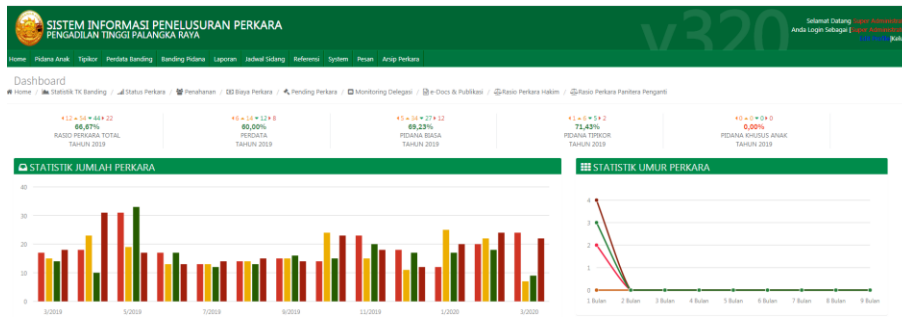

CAPTURE MONITORING KELENGKAPAN SIKEP

Boranda >> Monitoring Kelengkapan Data SIKEP

MONITORING KELENGKAPAN DATA SIKEP TOTAL 12 ITEMS

NO	UNIT KERJA	JUMLAH PEGAWAI	CPNS	PNS	PANGKAT	JABATAN	PENDIDIKAN	TOTAL	(-) CPNS	(-) PNS	(-) PANGKAT	(-) JABATAN	(-) PENDIDIKAN
1	400268 - Pengadilan Tinggi Palangkaraya	82	100%	100%	100%	100%	100%	100%	0	0	0	0	0
2	099162 - Pengadilan Negeri Buntok	18	100%	100%	100%	100%	100%	100%	0	0	0	0	0
3	672973 - Pengadilan Negeri Kasonggan	21	100%	100%	100%	100%	100%	100%	0	0	0	0	0
4	099155 - Pengadilan Negeri Kuala Kapuas	25	100%	100%	100%	96%	100%	99%	0	0	0	1	0
5	401918 - Pengadilan Negeri Kuala Kurun	24	100%	100%	100%	96%	100%	99%	0	0	0	1	0
6	099141 - Pengadilan Negeri Muara Teveh	24	100%	100%	100%	100%	100%	100%	0	0	0	0	0
7	401919 - Pengadilan Negeri Nanga Buak	22	100%	100%	100%	100%	100%	100%	0	0	0	0	0
8	099120 - Pengadilan Negeri Palangkaraya	45	98%	100%	100%	98%	98%	98%	1	0	0	1	1
9	099134 - Pengadilan Negeri Pangkajene	23	100%	100%	100%	100%	100%	100%	0	0	0	0	0
10	401920 - Pengadilan Negeri Pulau Pisau	23	100%	100%	100%	100%	100%	100%	0	0	0	0	0
11	099176 - Pengadilan Negeri Sampit	31	100%	100%	100%	100%	100%	100%	0	0	0	0	0
12	670191 - Pengadilan Negeri Tumbang Layang	18	100%	100%	100%	100%	100%	100%	0	0	0	0	0

CAPTURE MONITORING KINERJA MELALUI SIPP

CAPTURE MONITORING PERKARA TAHUN 2020

CAPTURE MONITORING PERKARA TAHUN 2019