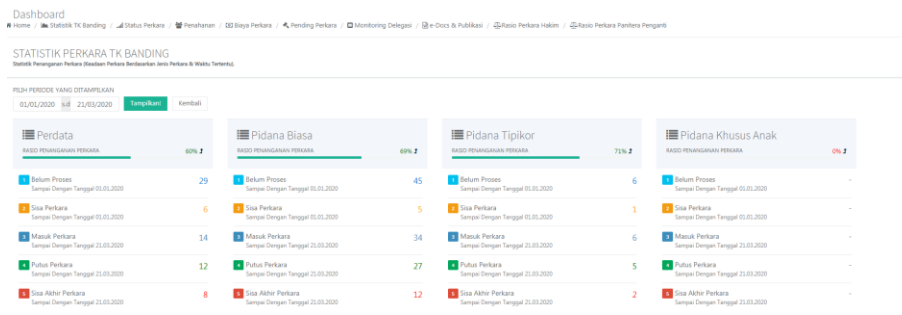

CAPTURE MONITORING KELENGKAPAN SIKEP

Boranda >> Monitoring Kelengkapan Data SIKEP

MONITORING KELENGKAPAN DATA SIKEP TOTAL 12 ITEMS

NO	UNIT KERJA	JUMLAH PEGAWAI	CPNS	PNS	PANGKAT	JABATAN	PENDIDIKAN	TOTAL	(-) CPNS	(-) PNS	(-) PANGKAT	(-) JABATAN	(-) PENDIDIKAN
1	400268 - Pengadilan Tinggi Palangkaraya	82	100%	100%	100%	100%	100%	100%	0	0	0	0	0
2	099162 - Pengadilan Negeri Buntok	18	100%	100%	100%	100%	100%	100%	0	0	0	0	0
3	672973 - Pengadilan Negeri Kasonggan	21	100%	100%	100%	100%	100%	100%	0	0	0	0	0
4	099155 - Pengadilan Negeri Kuala Kapuas	25	100%	100%	100%	96%	100%	99%	0	0	0	1	0
5	401918 - Pengadilan Negeri Kuala Kurun	24	100%	100%	100%	96%	100%	99%	0	0	0	1	0
6	099141 - Pengadilan Negeri Muara Teveh	24	100%	100%	100%	100%	100%	100%	0	0	0	0	0
7	401919 - Pengadilan Negeri Nanga Buak	22	100%	100%	100%	100%	100%	100%	0	0	0	0	0
8	099120 - Pengadilan Negeri Palangkaraya	45	98%	100%	100%	98%	98%	98%	1	0	0	1	1
9	099134 - Pengadilan Negeri Pangkajene	23	100%	100%	100%	100%	100%	100%	0	0	0	0	0
10	401920 - Pengadilan Negeri Pulau Pisau	23	100%	100%	100%	100%	100%	100%	0	0	0	0	0
11	099176 - Pengadilan Negeri Sampit	31	100%	100%	100%	100%	100%	100%	0	0	0	0	0
12	670191 - Pengadilan Negeri Tumbang Layang	18	100%	100%	100%	100%	100%	100%	0	0	0	0	0

CAPTURE MONITORING KINERJA MELALUI SIPP

CAPTURE MONITORING PERKARA TAHUN 2020

CAPTURE MONITORING PERKARA TAHUN 2019